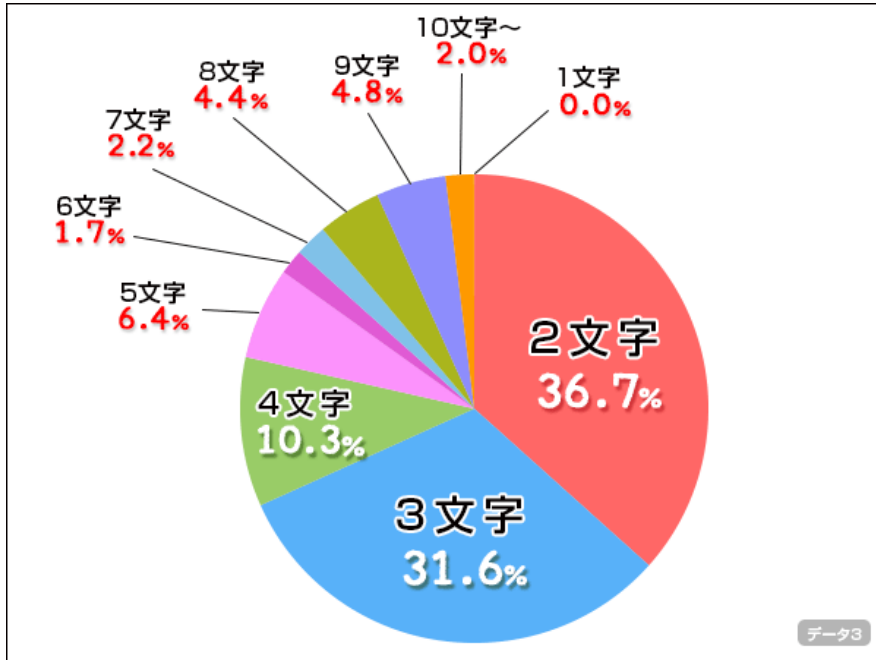

	牧羊犬/ 牧畜犬	使役犬	テリア	ダックスフ ンド	原始的な犬/ スピッツ	愛玩犬	視覚ハウ ンド
第1位	ココ	チョコ	チョコ	チョコ	はな	チョコ	さくら
第2位	レオ	レオ	ココ	ココ	もも	ココ	ルナ
第3位	さくら	はな	ジャック	マロン	さくら	モコ	ティノ
第4位	モモ	ルーク	はな	モカ	モコ	マロン	レオン
第5位	ゆず	シュア	マロン	ショコラ	ココ	モカ	ロイ

※JKC「世界の犬」から
<http://www.jkc.or.jp/modules/worlddogs/>
 ※母数の多い分類のランキングのみ表示

「原始的な犬・スピッツ」に
分類される「紀州犬」

「視覚ハウンド」に分類される
「フォン・イタリアンハウンド」

4. ペットの名前が漢字のみであるのは20%未満

ペットの名前が漢字のみかそうでないか（ひらがな、カタカナ、アルファベット等）で調査をしたところ、約17%のペットに漢字のみの名前が付けられていることが分かりました。カタカナやひらがなの名前が上位を占める中、漢字の名前も以外と多いですね。漢字のみの名前では、犬の男の子のランキングに入っていた「空」や「小太郎」、他には「福」が多くなっています。

5. ペット保険加入時の名前決定率は約90%

ペット保険加入時に9割近くの方は、既にペットの名前を決めていることが分かりました。今回調査対象となったペットの半数近くは、飼い主がペットを迎え入れられたタイミングで保険に加入されています。そのことから、ペットを迎え入れる時にペットの名前を決める方が多いことが推測されます。

6. ペットに付ける名前は、2文字と3文字で全体の約7割を占めている。

ペットの名前の文字数を調査したところ、2文字と3文字で約7割を占める結果となりました。ペットが認識しやすい名前の長さや飼い主が呼びやすい名前の長さということを考えて、2文字～3文字の名前を付ける方が多いのかもしれない。