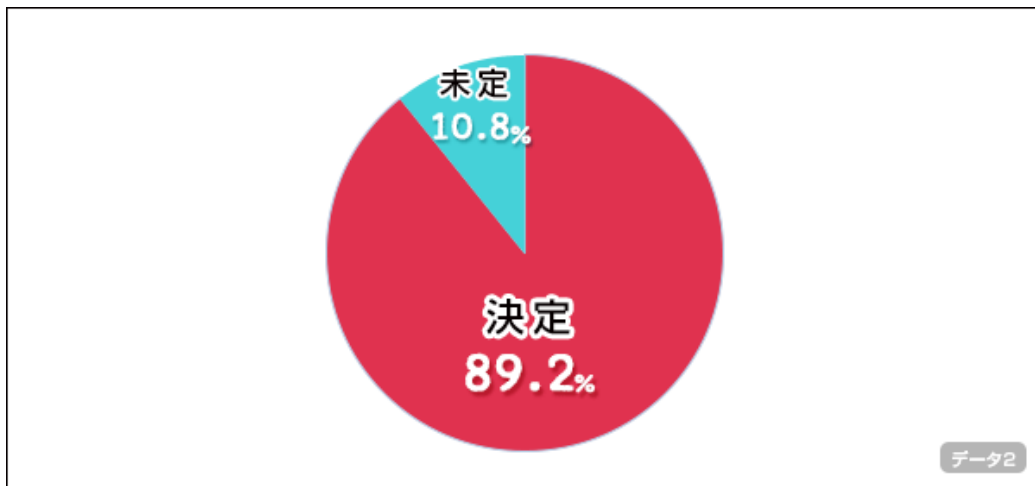

「原始的な犬・スピッツ」に
分類される「紀州犬」

「視覚ハウンド」に分類される
「フォン・イタリアンハウンド」

4. ペットの名前が漢字のみであるのは20%未満

ペットの名前が漢字のみかそうでないか（ひらがな、カタカナ、アルファベット等）で調査をしたところ、約17%のペットに漢字のみの名前が付けられていることが分かりました。カタカナやひらがなの名前が上位を占める中、漢字の名前も以外と多いですね。漢字のみの名前では、犬の男の子のランキングに入っていた「空」や「小太郎」、他には「福」が多くなっています。

5. ペット保険加入時の名前決定率は約90%

ペット保険加入時に9割近くの方は、既にペットの名前を決めていることが分かりました。今回調査対象となったペットの半数近くは、飼い主がペットを迎え入れられたタイミングで保険に加入されています。そのことから、ペットを迎え入れる時にペットの名前を決める方が多いことが推測されます。

6. ペットに付ける名前は、2文字と3文字で全体の約7割を占めている。

ペットの名前の文字数を調査したところ、2文字と3文字で約7割を占める結果となりました。ペットが認識しやすい名前の長さや飼い主が呼びやすい名前の長さということを考えて、2文字～3文字の名前を付ける方が多いのかもしれない。