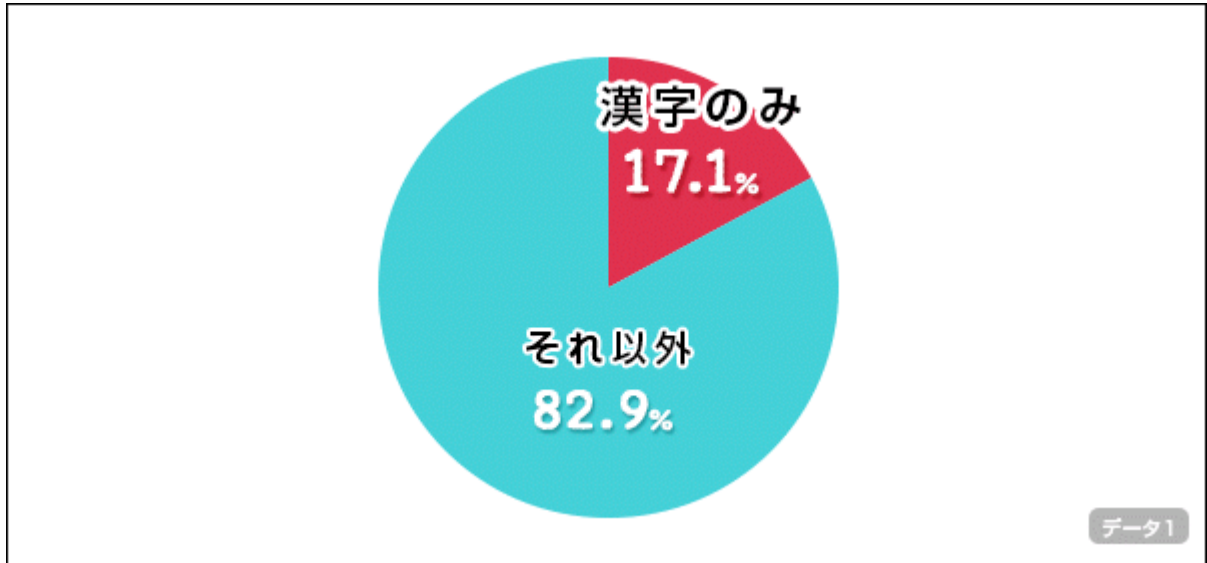

4. ペットの名前が漢字のみであるのは20%未満

ペットの名前が漢字のみかそうでないか（ひらがな、カタカナ、アルファベット等）で調査をしたところ、約17%のペットに漢字のみの名前が付けられていることが分かりました。カタカナやひらがなの名前が上位を占める中、漢字の名前も以外と多いですね。漢字のみの名前では、犬の男の子のランキングに入っていた「空」や「小太郎」、他には「福」が多くなっています。

5. ペット保険加入時の名前決定率は約90%

ペット保険加入時に9割近くの方は、既にペットの名前を決めていることが分かりました。今回調査対象となったペットの半数近くは、飼い主がペットを迎え入れられたタイミングで保険に加入されています。そのことから、ペットを迎え入れる時にペットの名前を決める方が多いことが推測されます。